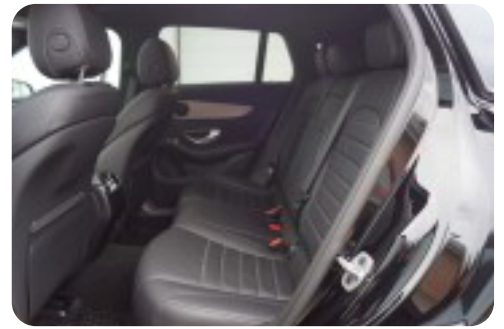

Billeder (18)

Se flere billeder på: clean-copy.carskingo.dk/biler/mercedes-eqc400-amg-line-4matic-dapdtn9p8qt