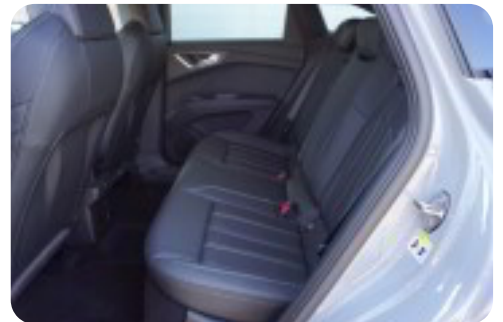

Billeder (18)

Se flere billeder på: clean-copy.carskingo.dk/biler/audi-q4-e-tron-s-line-sportback-hrmkmtymtoz