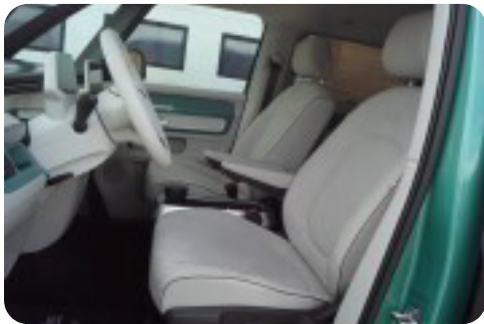

Billeder (24)

Se flere billeder på: clean-copy.carskingo.dk/biler/vw-idbuzz-pro-swb-ejxgs2pate8