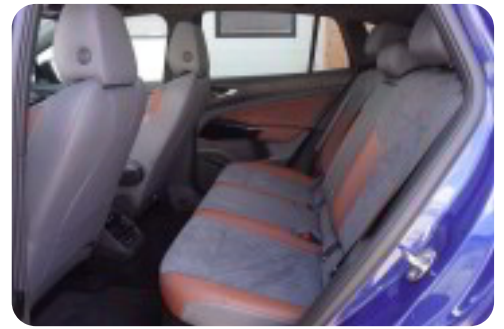

Billeder (22)

Se flere billeder på: clean-copy.carskingo.dk/biler/vw-id4-pro-performance-1st-max-8vcwyf3u3qh