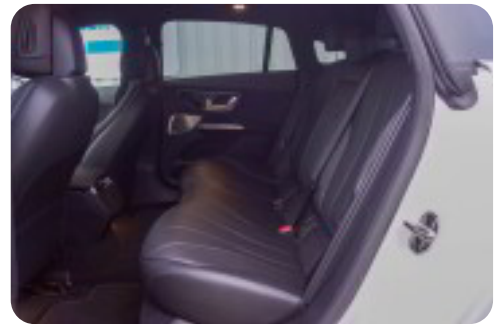

Billeder (24)

Se flere billeder på: clean-copy.carskingo.dk/biler/mercedes-eqe350--electric-art-r9chdjedeif