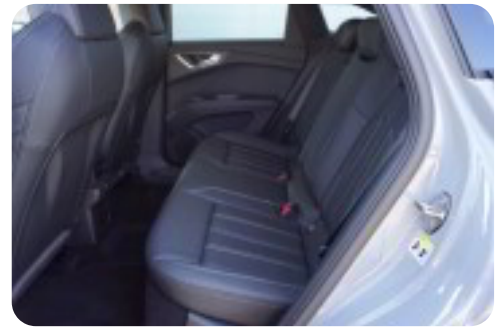

Billeder (21)

Se flere billeder på: clean-copy.carskingo.dk/biler/audi-q4-e-tron-attitude-s-line-sportback-njgpt7ymbxz