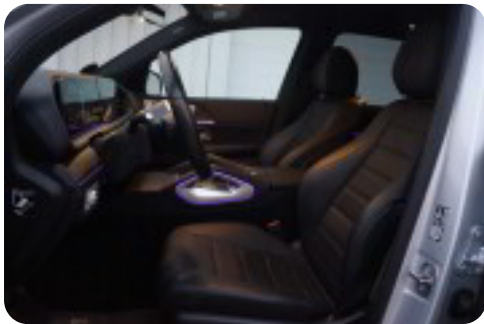

Billeder (22)

Se flere billeder på: clean-copy.carskingo.dk/biler/mercedes-gle400-d-amg-line-aut-4matic-1tlkehsem2