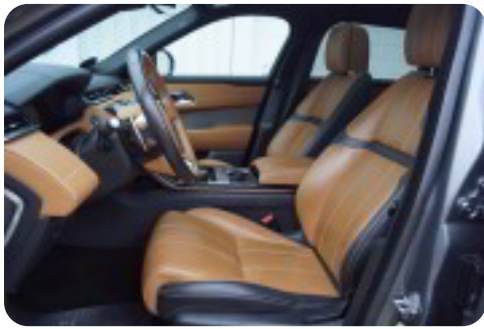

Billeder (22)

Se flere billeder på: clean-copy.carskingo.dk/biler/land-rover-range-rover-velar-p380-r-dynamic-hse-aut-van-uoo8onu61ur