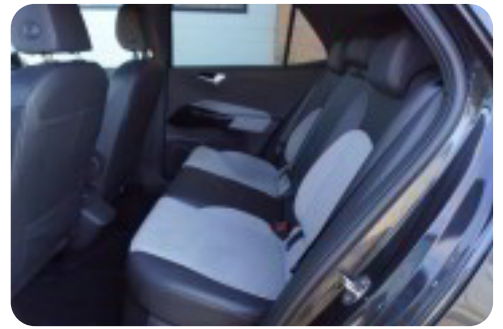

Billeder (20)

Se flere billeder på: clean-copy.carskingo.dk/biler/vw-id3-pro-performance-hcwoyp15wdf