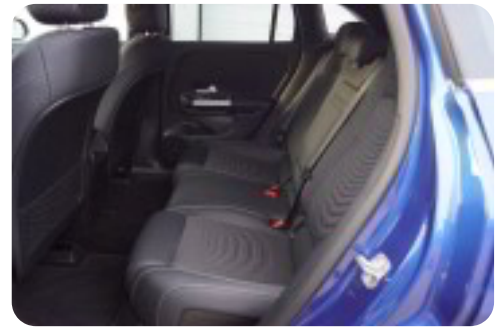

Billeder (24)

Se flere billeder på: clean-copy.carskingo.dk/biler/mercedes-eqa300-progressive-4matic-gerxyvsnhou