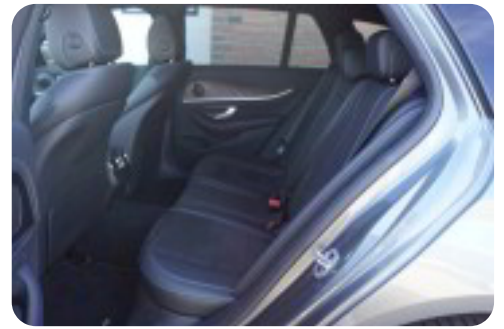

Billeder (24)

Se flere billeder på: clean-copy.carskingo.dk/biler/mercedes-e300-de-amg-line-stc-aut-twu5ocqbrhq