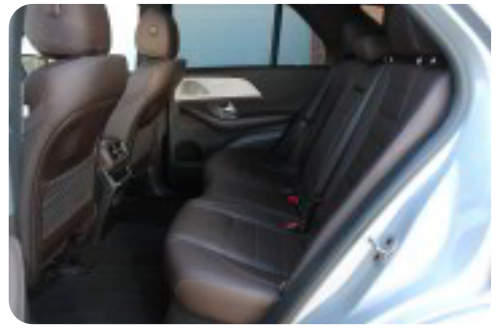

Billeder (24)

Se flere billeder på: clean-copy.carskingo.dk/biler/mercedes-gle350-de-amg-line-aut-4matic-2ka5lfxwt1r