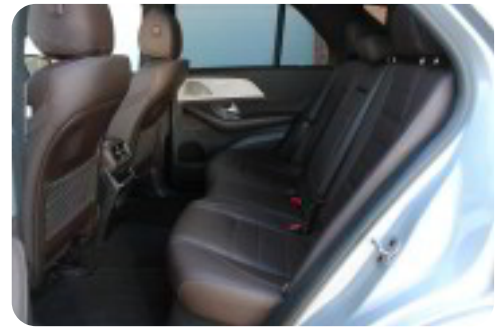

Billeder (24)

Se flere billeder på: clean-copy.carskingo.dk/biler/mercedes-gle350-de-amg-line-aut-4matic-x0hejmhrgx2