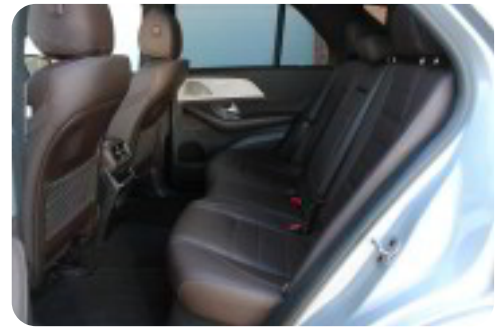

Billeder (24)

Se flere billeder på: clean-copy.carskingo.dk/biler/mercedes-gle350-de-amg-line-aut-4matic-9wdpxr4zc3u